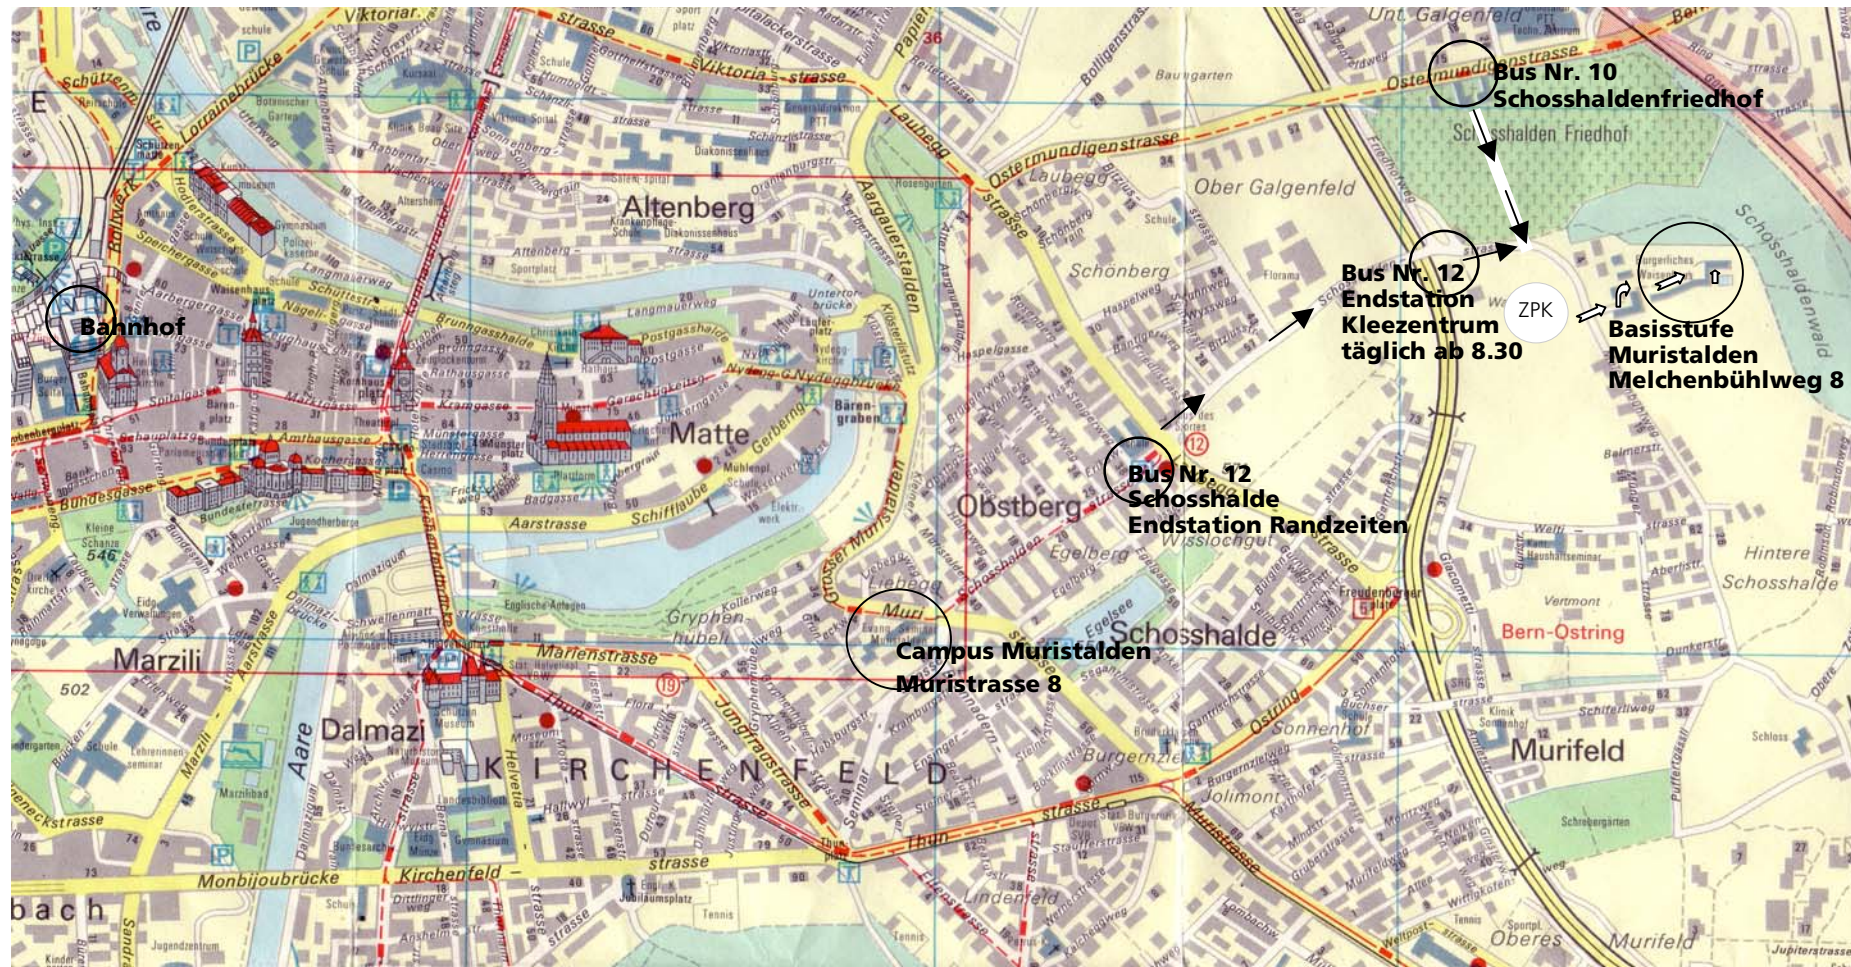

## Kroki Basisstufe Muristalden, Melchenbühl

Melchenbühlweg 8 (Areal Burgerliches Jugendwohnheim), 3006 Bern

Telefon Basisstufe 031 352 02 64

**Bus Nr. 12** bis Endstation Kleezentrum (ZPK), fährt (ab Juni 2005) täglich ab 8.37 (BH). Fussweg ab Endstation zum Schulgebäude Melchenbühl ca. 5 Min.

In den Randzeiten 18.30 bis 8.30 fährt der Bus Nr. 12 nur bis zur Station Schosshalde. Fussweg ab Schosshalde ca. 20 Min.

**Bus Nr. 10** bis Schosshaldenfriedhof, Fussweg durch den Friedhof zum Schulgebäude Melchenbühl ca. 8 Min.